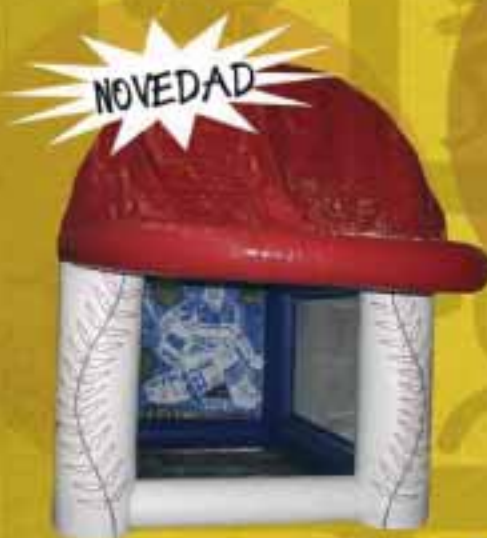

Chutómetro - Radar
5 x 4 x 4 m.
Prueba tu potencia chutando

Basket
5 x 4 x 4 m.

Lasódromo
12 x 12 m.
10 pistolas láser
Laberinto hinchable
De 8 a 99 años

NOVEDAD

DALTER®

Hinchables Deportivos

Futbolín Humano
5 unidades
10 x 5 x 2 m
12 jugadores

Sumo
Ø 5 m.
Traje Transpirable

Rocódromo Hinchable
2 unidades
8 x 8 x 8 m.
4 caras escalables

Bungee Basket
10 x 5 x 3,5
Compite para
encestar el primero

Pista Americana
13 x 5 x 5 m.
De 6 a 99 años

Portería de Puntería Doble
4 x 4 x 4 m.
Para competir por parejas

Baseball Puntería
5 x 4 x 4 m.

Portería Puntería
5 x 4 x 4 m.

Golf Puntería
5 x 4 x 4 m.

Con o Sin Radar de Velocidad

Perímetro Doble Arco
20 x 30 x 0,70 m.
Completamente personalizable

Elastoman
10 x 5 x 4 m.

Arco de Meta
2 unidades
Personalizable

Perímetro Curvo
20 x 12 m.
Ideal para
Balance Bike
Patinetes
Mini Motos...

Circuito Radio Control
10 x 12 x 2 m.

Perímetro Modular
Módulos de 10 y 15 m.
Hasta 20 x 30 m.