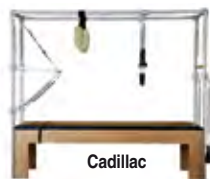

Reformer con Torre

Acabado madera opcional. [Consultar](#)

Box 62x35x25. [Consultar](#)  
Box 62x40x35. [Consultar](#)  
Box 72x40x25. [Consultar](#)

Cadillac Combo

Cadillac

Todas las máquinas tienen 2 años de garantía sobre defectos de fabricación.

**57030 Reformer Aluminio Compact.** Mismas características que el Reformer Aluminio, salvo la altura. Permite apilar hasta 8 reformers sin apenas ocupar espacio. 234x61x21 cm. [Consultar](#)

IVA no incluido (16%).